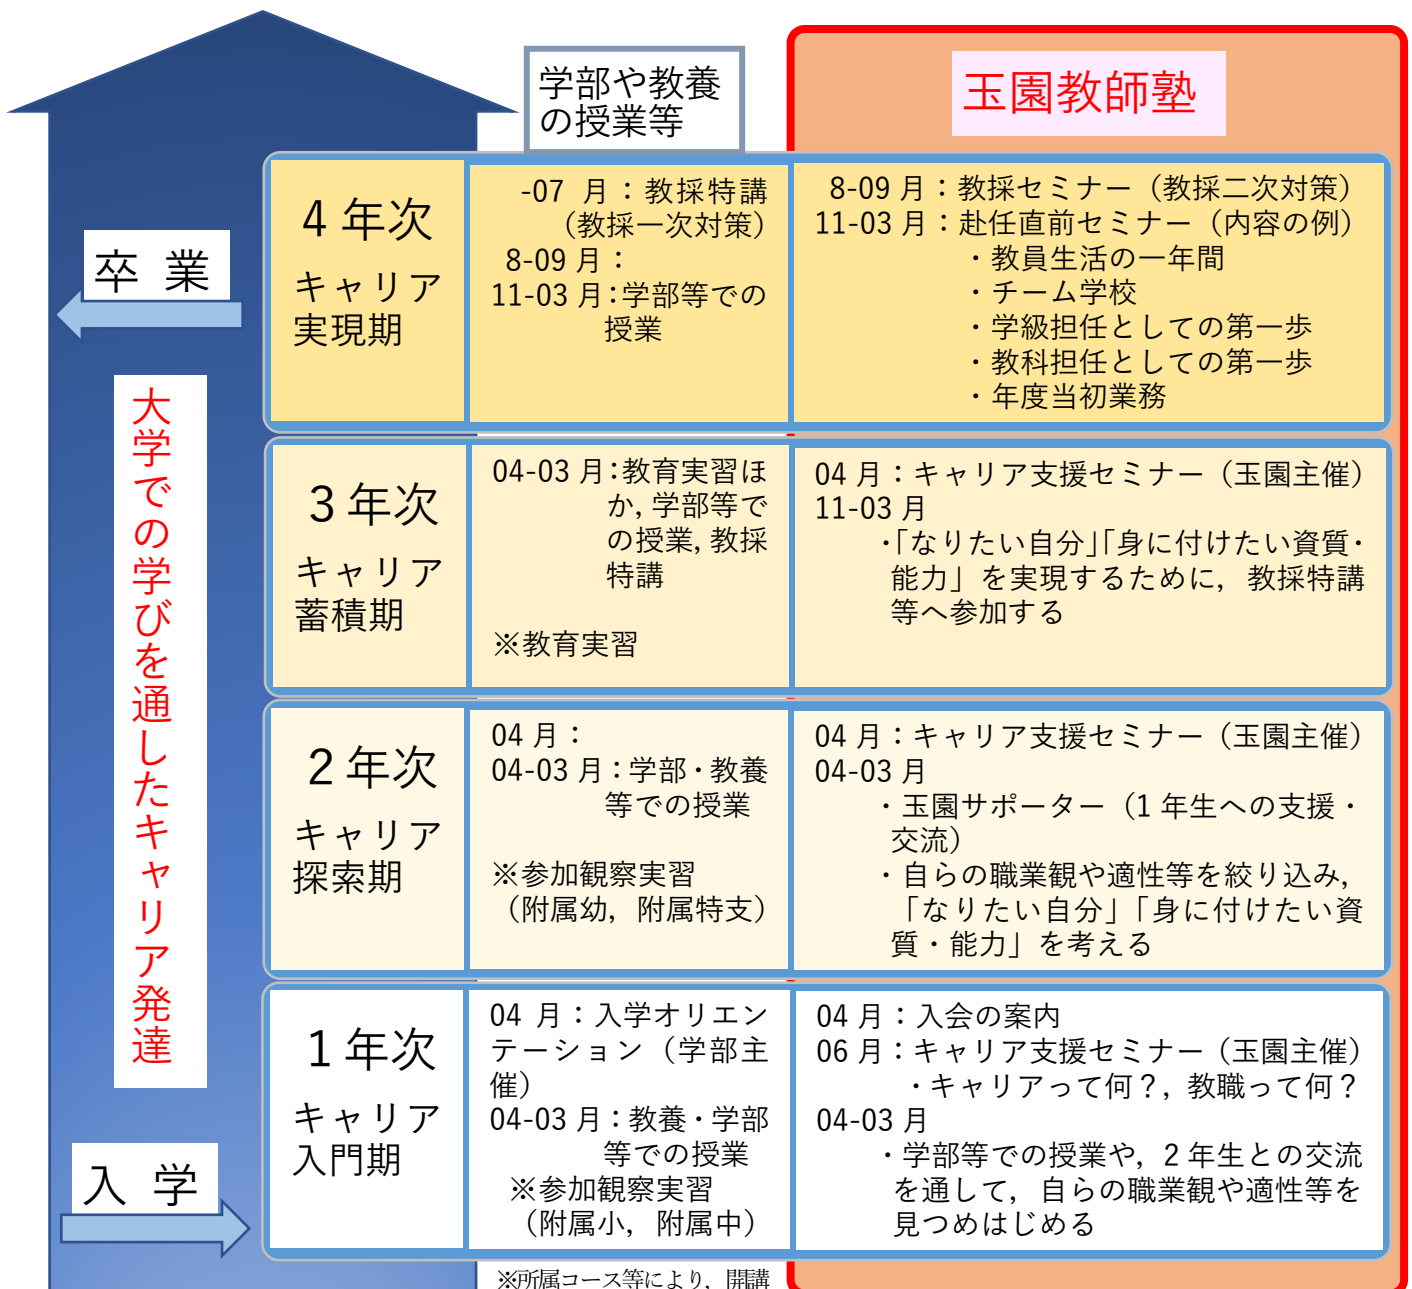

教育学部及びキャリアセンター  
との強力な連携

# 玉園教師塾は、大学での学びとセミナー等を通して あなたのキャリア発達(職業意識の発達)を支援します！

「なりたい自分」「身に付けたい資質・能力」

玉園同窓会は教育学部の同窓会です

玉園同窓会への入会で、  
玉園教師塾(1~4年次までの  
セミナー等)が、全て受講  
できます！

会 員：5,000 円 (入会金) ※別途資料代が必要な場合があります  
非会員：14,000 円 (教採セミナー6 回受講の場合) ※別途資料代が必要な場合があります  
1~3 年次：キャリア支援セミナー：各 2,000 円  
4 年次：赴任直前セミナー：5,000 円、教採セミナー：500 円×希望回数