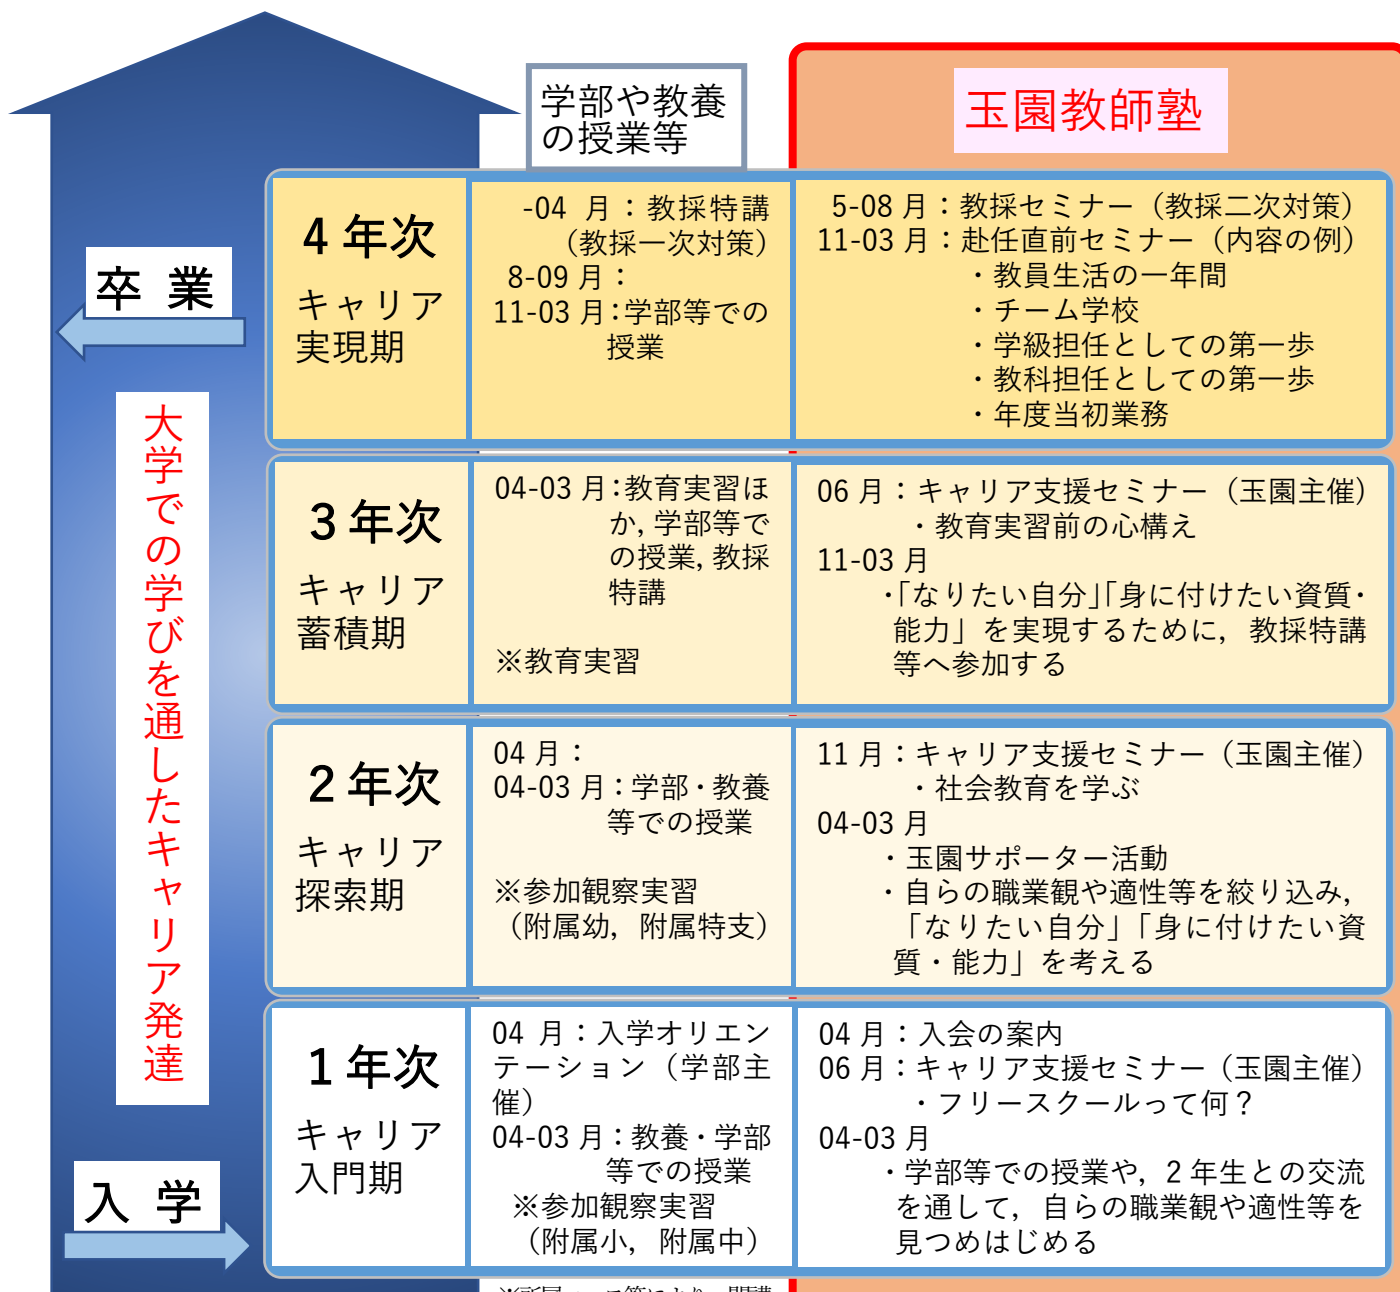

教育学部及びキャリアセンター
との強力な連携

玉園教師塾は、大学での学びとセミナー等を通して あなたのキャリア発達(職業意識の発達)を支援します!

「なりたい自分」「身に付けたい資質・能力」

玉園同窓会は、教育学部の同窓会です。原則、入会金 5000 円を支払って、玉園同窓会に入会された皆さんは、1~4 年次までのセミナーなど、すべての玉園教師塾を受講することができます。特に、教員採用試験二次対策セミナーは受講をお勧めします。